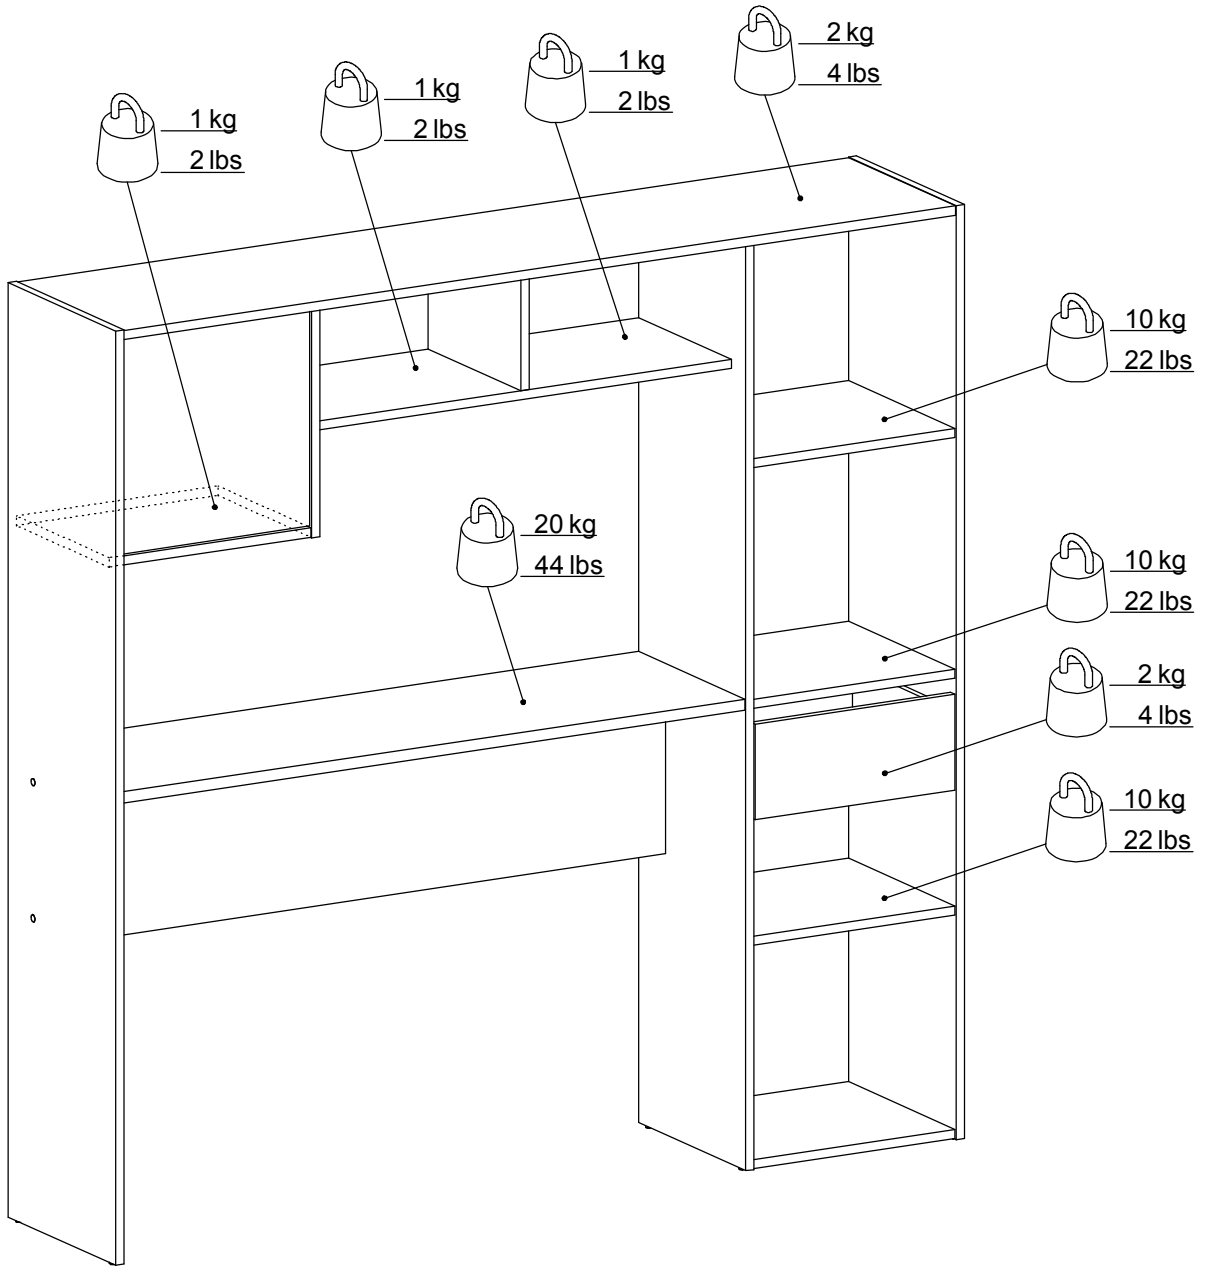

tvilum

70524 Ó

www.tvilum.com

WE CARE
Respect for nature and people
Read more at www.tvilum.com