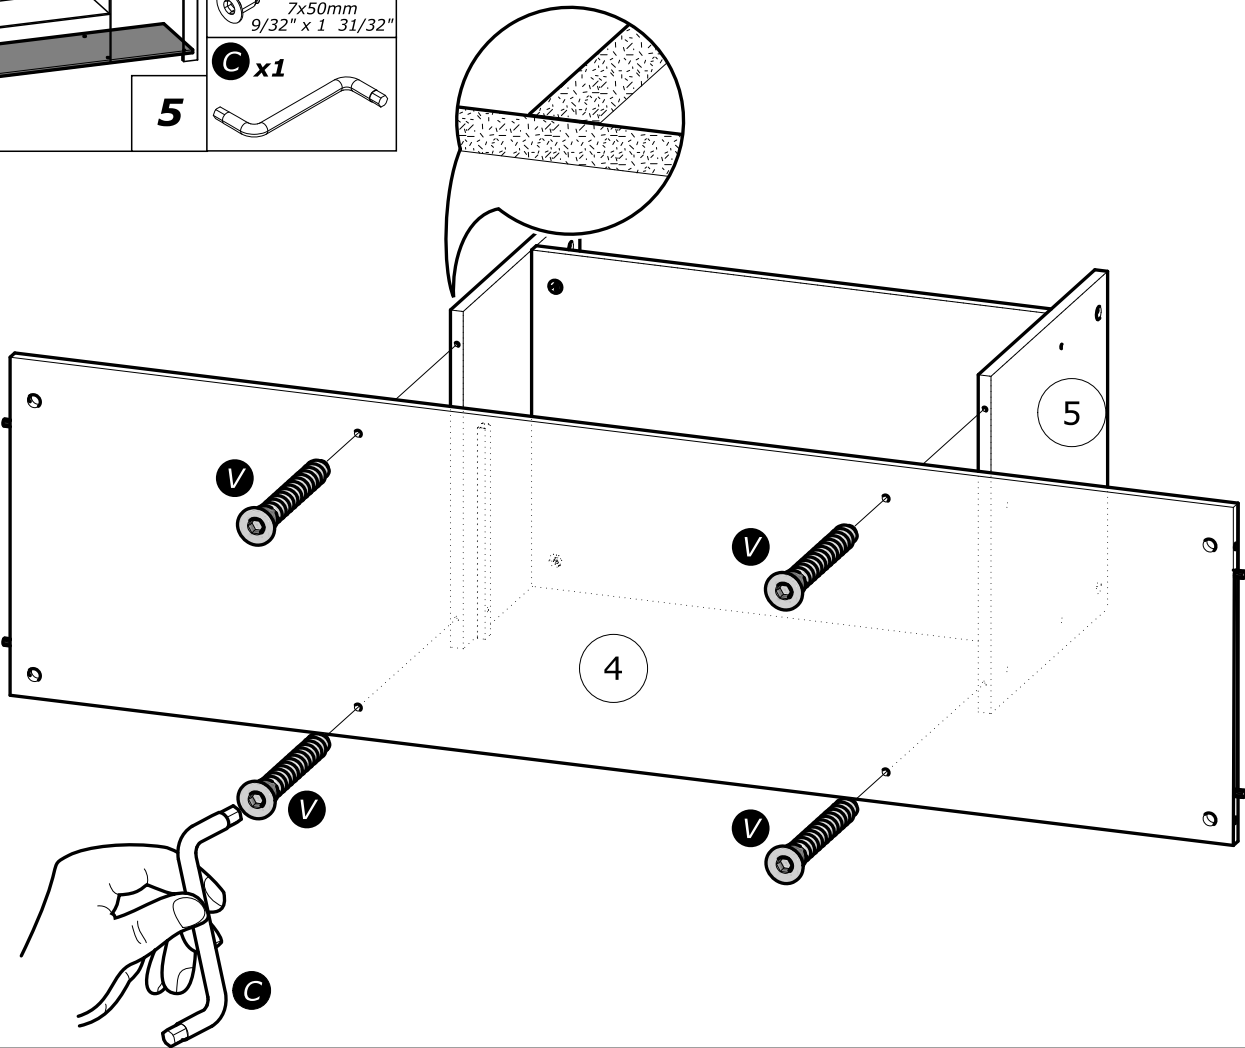

**(PL)**

**OSTRZEŻENIE: MEBEL NALEŻY PRZYMOCOWAĆ DO ŚCIANY, ABY UNIKNĄĆ JEGO PRZEWROCENIA**

- Aby prawidłowo zainstalować ten produkt i wyeliminować zagrożenie dla bezpieczeństwa użytkownika, należy postępować zgodnie z niniejszą instrukcją.
- Przymocować mebel do ściany za pomocą mocowań przewidzianych w tym celu.
- Śruby i nakrętki nie znajdują się w zestawie. Użyć śrub i nakrętek dostosowanych do wspornika.

- A** x2 
- D** x1 
- K** x2   
6.3x9mm  
1/4" x 11/32"

www.Demeyere.fr

- A** x2 
- D** x1 
- K** x2   
6.3x9mm  
1/4" x 11/32"

**Y** x4

**G** x4

3x12mm  
1/8" x 15/32"

**A** x8

13

14

[www.Demeyere.fr](http://www.Demeyere.fr)

- T** x1
- X** x1
- AA** x2
- 3x16mm  
1/8" x 5/8"

- A** x4 
- U** x4 
- K** x4  6.3x9mm  
1/4" x 11/32"

- S** x4 
- R** x4 

[www.Demeyere.fr](http://www.Demeyere.fr)