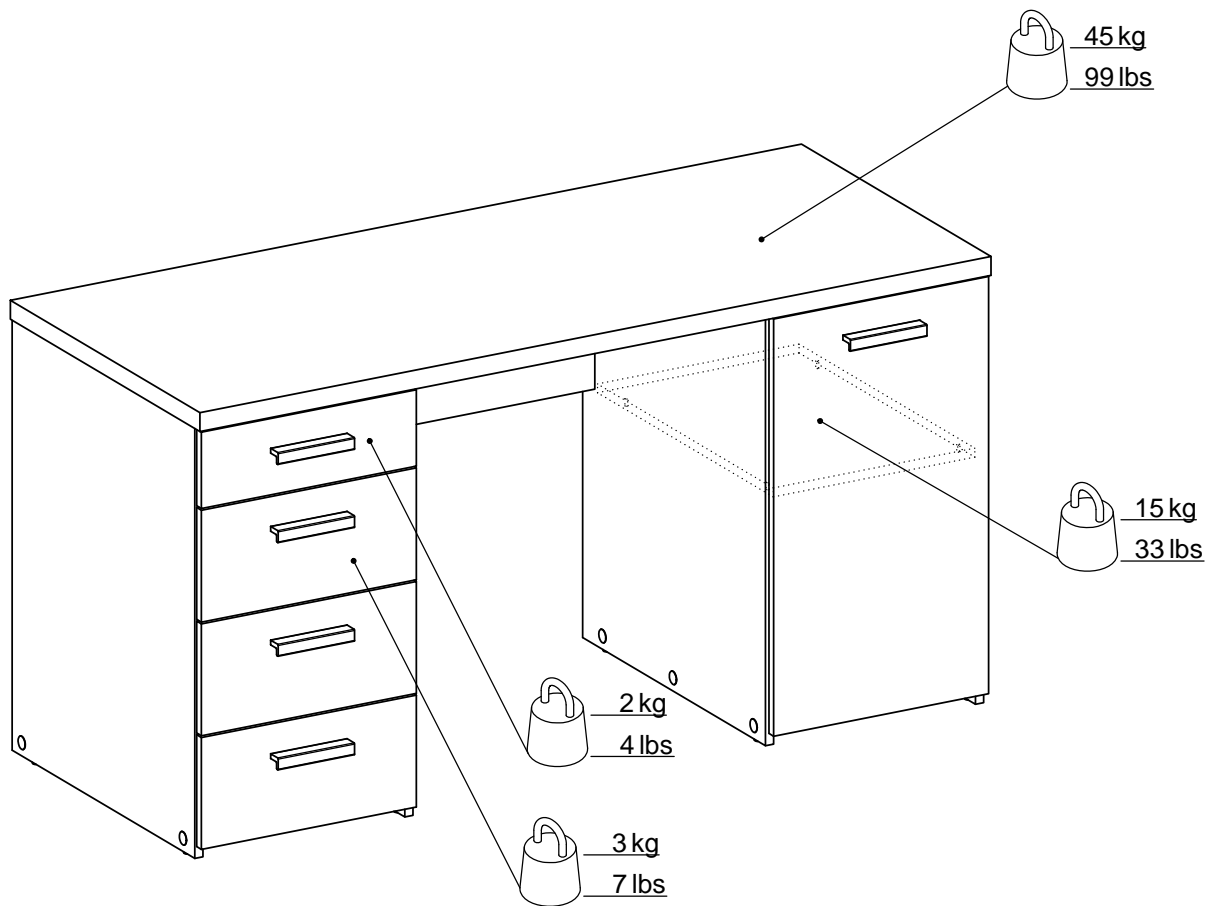

tvilum

70499 A

www.tvilum.com

WE CARE Respect for nature and people Read more at www.tvilum.com	THE GLOBAL COMPACT WE SUPPORT